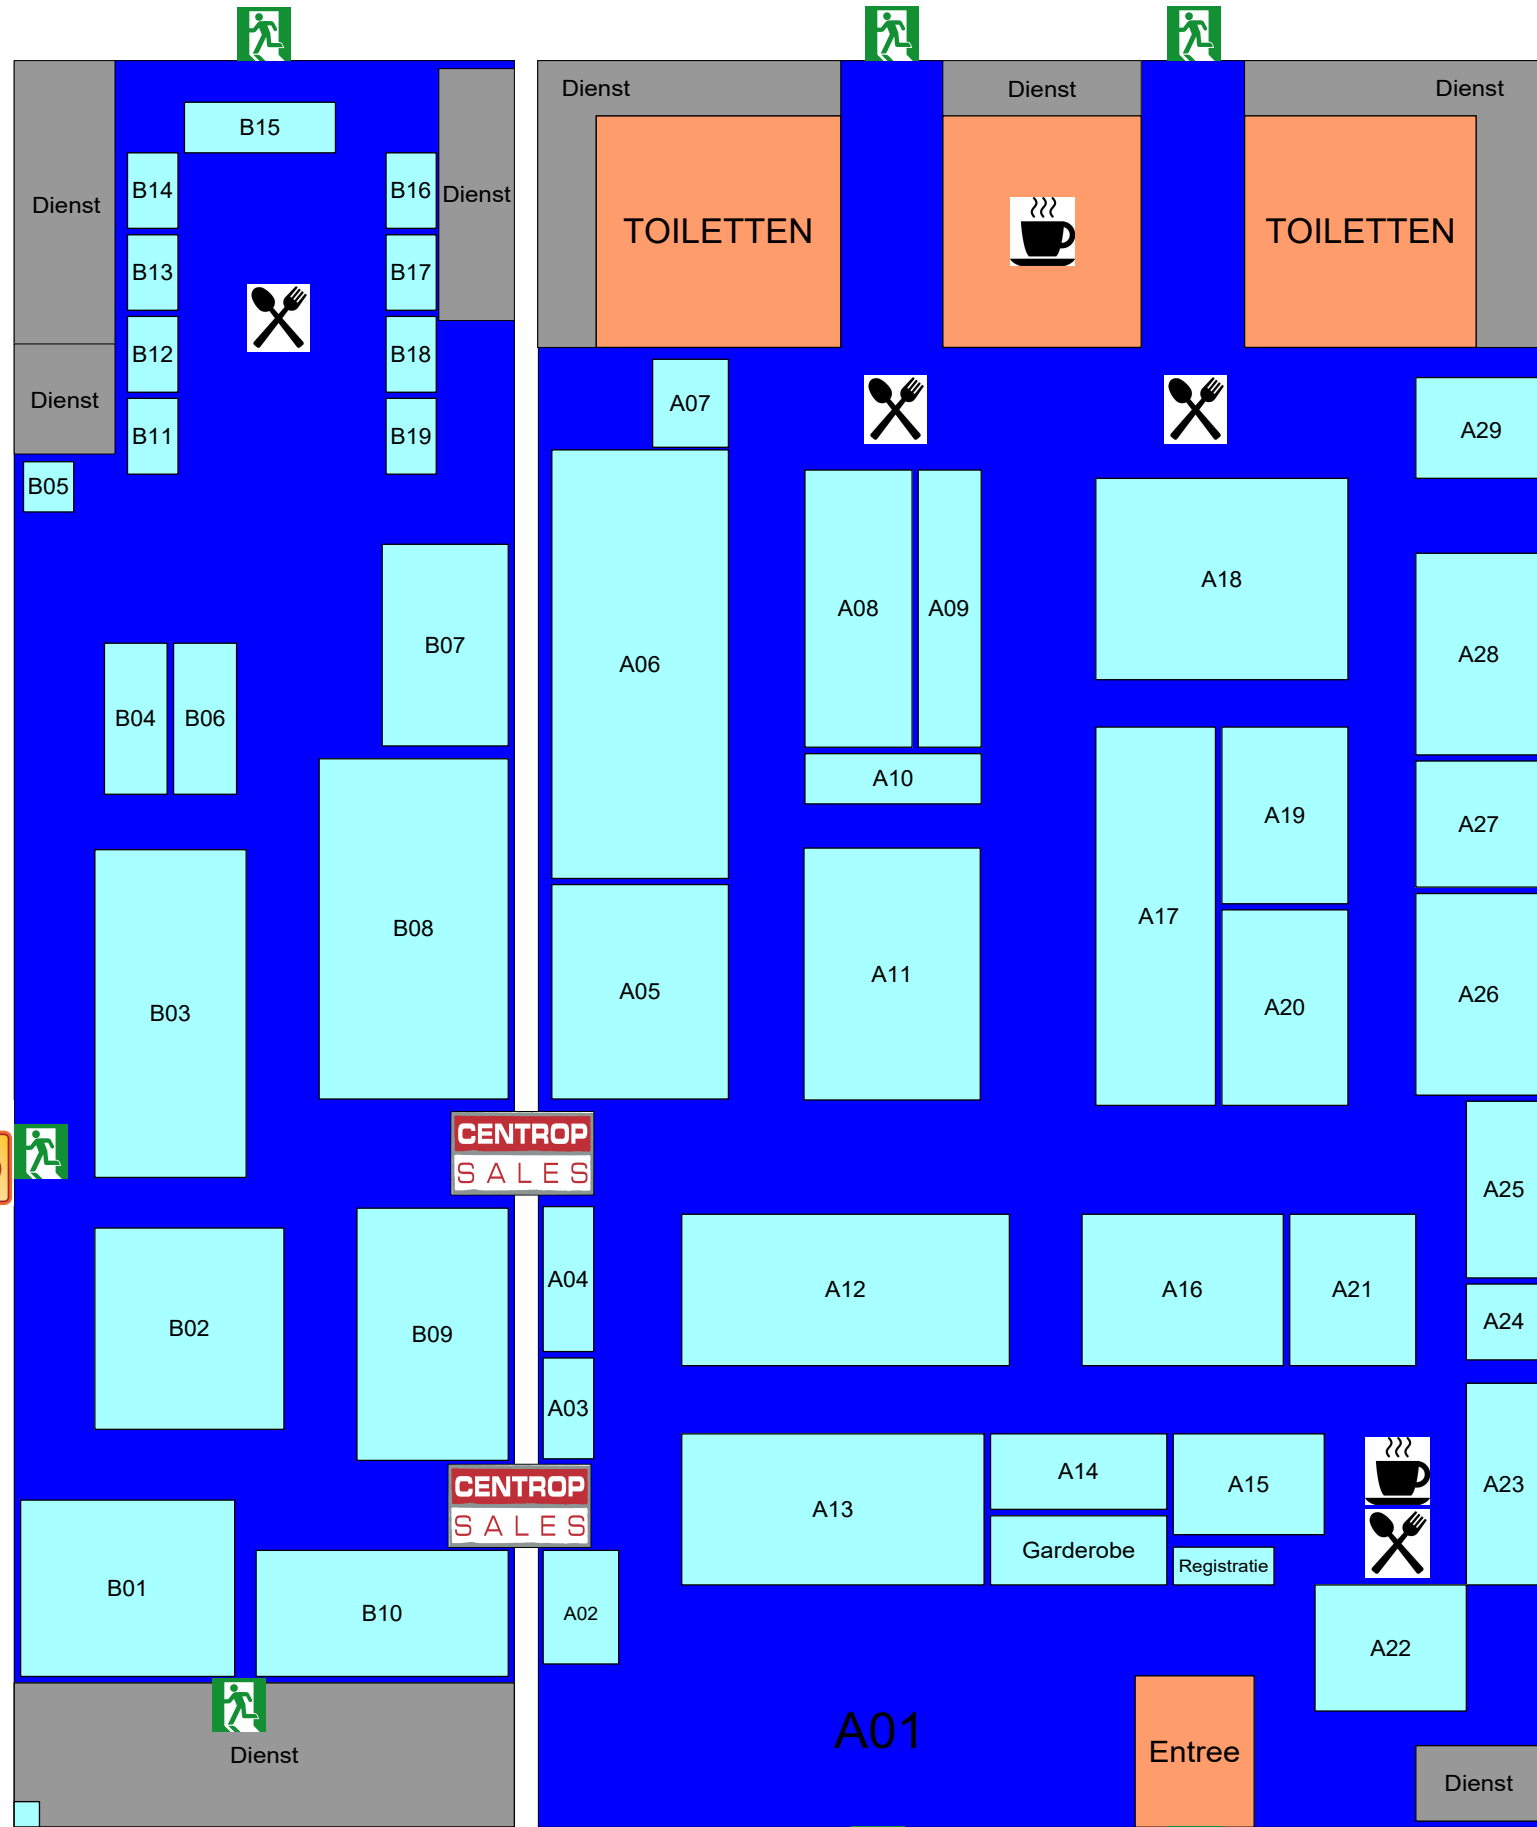

CENTROP SALES

- B01 Marcolin
- B02 Sàfilo
- B03 Pajuk
- B04 Rockmed Opto
- B05 Worldline
- B06 Easyscan
- B07 Essilor / O'Max
- B08 Optiek Centrum Brabant (OCB)
- B09 Luxottica
- B10 Charmant
- B11 CooperVision (N)
- B12 NKL (N)
- B13 Friederichs (N)
- B14 NUVO (N)
- B15 The Comfort Club (N)
- B16 De Brillenstylist (N)
- B17 Bausch + Lomb (N)
- B18 Procornea (N)
- B19 Alcon (N)

- C01 Sinner

CENTROP SALES

- A01 Centrop
- A02 iCODiS powered by Famed
- A03 OO2 (OS Optiek)
- A04 A-Concepts
- A05 Osinga Brilmode
- A06 Rodenstock
- A07 Visus/ Vivid Vision
- A08 OWP
- A09 ENOT
- A10 Talba
- A11 Marchon
- A12 AVA Brillen
- A13 Eschenbach
- A14 Lunor
- A15 HOC/HOI
- A16 Menrad
- A17 Silhouette / Neubau
- A18 Seiko/ HOYA
- A19 Casal
- A20 Odé
- A21 Norwegian Eyewear
- A22 Optiekvision
- A23 Eyevinci
- A24 B&F (Apollo)
- A25 Shamir
- A26 More Eyewear
- A27 Wecare International
- A28 Eyes2Be
- A29 Optiplus